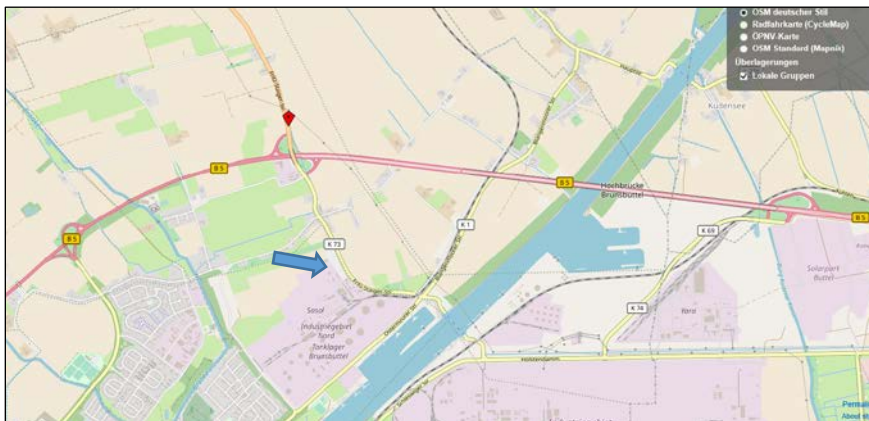

## Informationen für Gäste und Besucher der Sasol Germany GmbH am Standort Brunsbüttel

Sasol Germany GmbH  
Fritz-Staiger-Straße 15  
25541 Brunsbüttel

Tel. 04852 – 392-0 (Sie erreichen unsere Zentrale montags bis freitags von 7:30 – 17:00 Uhr)

So finden Sie uns – Anfahrt:

### Aus dem Süden

Nehmen Sie die Autobahn A 23 von Hamburg nach Husum. Fahren Sie an der Abfahrt Itzehoe Mitte Richtung Brunsbüttel auf die Bundesstraße B 5. Nach der Hochbrücke über den Nord-Ostsee-Kanal, nehmen Sie die nächste Abfahrt Richtung St. Michaelisdonn/Brunsbüttel Nord. An der Kreuzung biegen Sie rechts ab auf die Fritz-Staiger-Straße. Sie folgen der Straße über 1,5 km und nehmen die Besuchereinfahrt zum Werk auf der rechten Seite. Sie haben Sasol erreicht.

### Aus dem Norden

Fahren Sie auf der Bundesstraße B 5 von Husum nach Heide. Bei der Abfahrt Heide Süd geht es weiter Richtung Meldorf/Brunsbüttel auf der B 5. In Brunsbüttel nehmen Sie die Ausfahrt St. Michaelisdonn/ Brunsbüttel Nord. An der Kreuzung biegen Sie rechts ab auf die Fritz-Staiger-Straße. Sie folgen der Straße über 1,5 km und nehmen die Besuchereinfahrt zum Werk auf der rechten Seite.