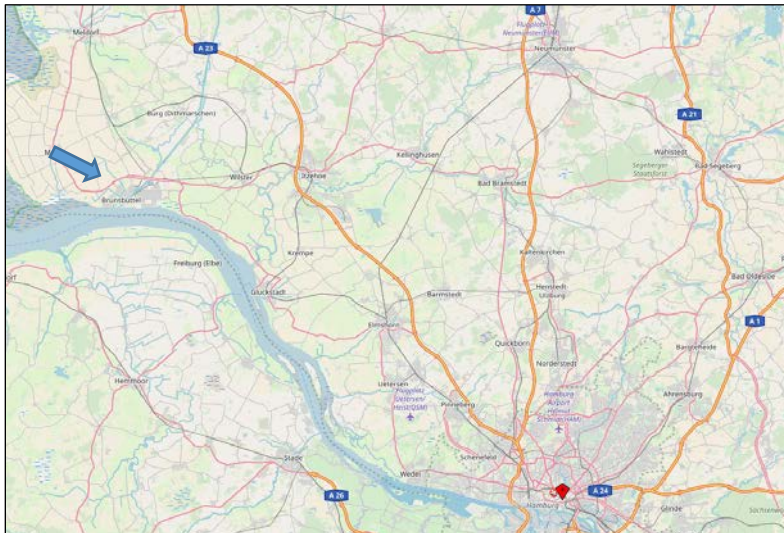

## Informationen für Gäste und Besucher der Sasol Germany GmbH am Standort Brunsbüttel

Sasol Germany GmbH  
Fritz-Staiger-Straße 15  
25541 Brunsbüttel

Tel. 04852 – 392-0 (Sie erreichen unsere Zentrale montags bis freitags von 7:30 – 17:00 Uhr)

So finden Sie uns – Anfahrt:

### Aus dem Süden

Nehmen Sie die Autobahn A 23 von Hamburg nach Husum. Fahren Sie an der Abfahrt Itzehoe Mitte Richtung Brunsbüttel auf die Bundesstraße B 5. Nach der Hochbrücke über den Nord-Ostsee-Kanal, nehmen Sie die nächste Abfahrt Richtung St. Michaelisdonn/Brunsbüttel Nord. An der Kreuzung biegen Sie rechts ab auf die Fritz-Staiger-Straße. Sie folgen der Straße über 1,5 km und nehmen die Besuchereinfahrt zum Werk auf der rechten Seite. Sie haben Sasol erreicht.

### Aus dem Norden

Fahren Sie auf der Bundesstraße B 5 von Husum nach Heide. Bei der Abfahrt Heide Süd geht es weiter Richtung Meldorf/Brunsbüttel auf der B 5. In Brunsbüttel nehmen Sie die Ausfahrt St. Michaelisdonn/ Brunsbüttel Nord. An der Kreuzung biegen Sie rechts ab auf die Fritz-Staiger-Straße. Sie folgen der Straße über 1,5 km und nehmen die Besuchereinfahrt zum Werk auf der rechten Seite.